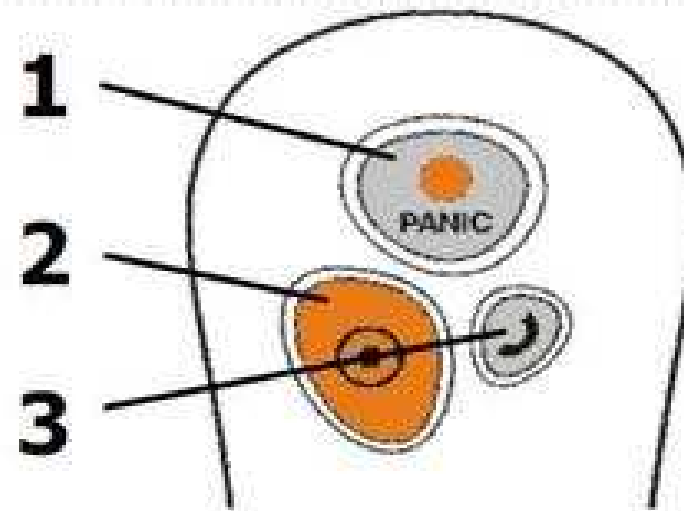

CONOCE NUESTRA NUEVA HERRAMIENTA DE TRABAJO ...

¿ c o m o f u n c i o n a ?

Permite Acción Inmediata

- El dispositivo ActiveGuard permite mandar información en tiempo real y a la vez posibilita el actuar de manera rápida ante cualquier eventualidad

1. Botón de Pánico
2. Botón de RFID
3. Botón de Voz

1. Botón de Pánico

- Se usa ante cualquier problema, incidencia o eventualidad que requiera acción inmediata.
- El monitor en Tiempo Real TourTrax mostrará la alerta

El monitor en Tiempo Real mostrará la hora, la ubicación y el nombre del guardia que reporta la alerta

2. Botón de RFID

- Se usa para leer el botón WorldTag que certifica que el guardia estuvo en cierto punto de control. La información es mandada instantáneamente al sistema permitiendo al supervisor saber en tiempo real el avance de su fuerza de seguridad